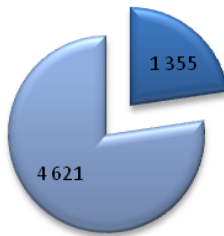

შემოსული კორესპოდენციის რაოდენობა ადრესატების მიხედვით
2009 წლის 1 სექტემბრის მონაცემებით

სულ: 16 194

რექტორის სახელზე შემოსული კორესპოდენციის რაოდენობა
სულ: 5 976

- განიხილა რექტორმა
- განსახილველად გადაეცა დეპარტამენტებს