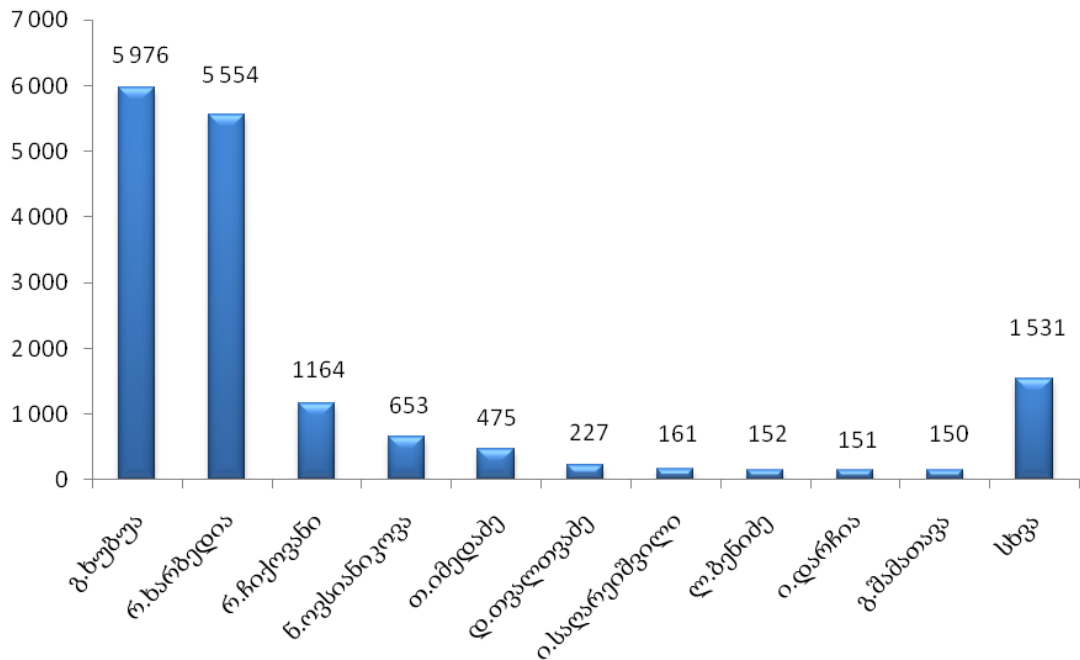

შემოსული კორესპოდენციის რაოდენობა ადრესატების მიხედვით
2009 წლის 1 სექტემბრის მონაცემებით

სულ: 16 194

რექტორის სახელზე შემოსული კორესპოდენციის რაოდენობა
სულ: 5 976

- განიხილა რექტორმა
- განსახილველად გადაეცა დეპარტამენტებს

შემოსული კორესპოდენცია განიხილა დეპარტამენტმა: